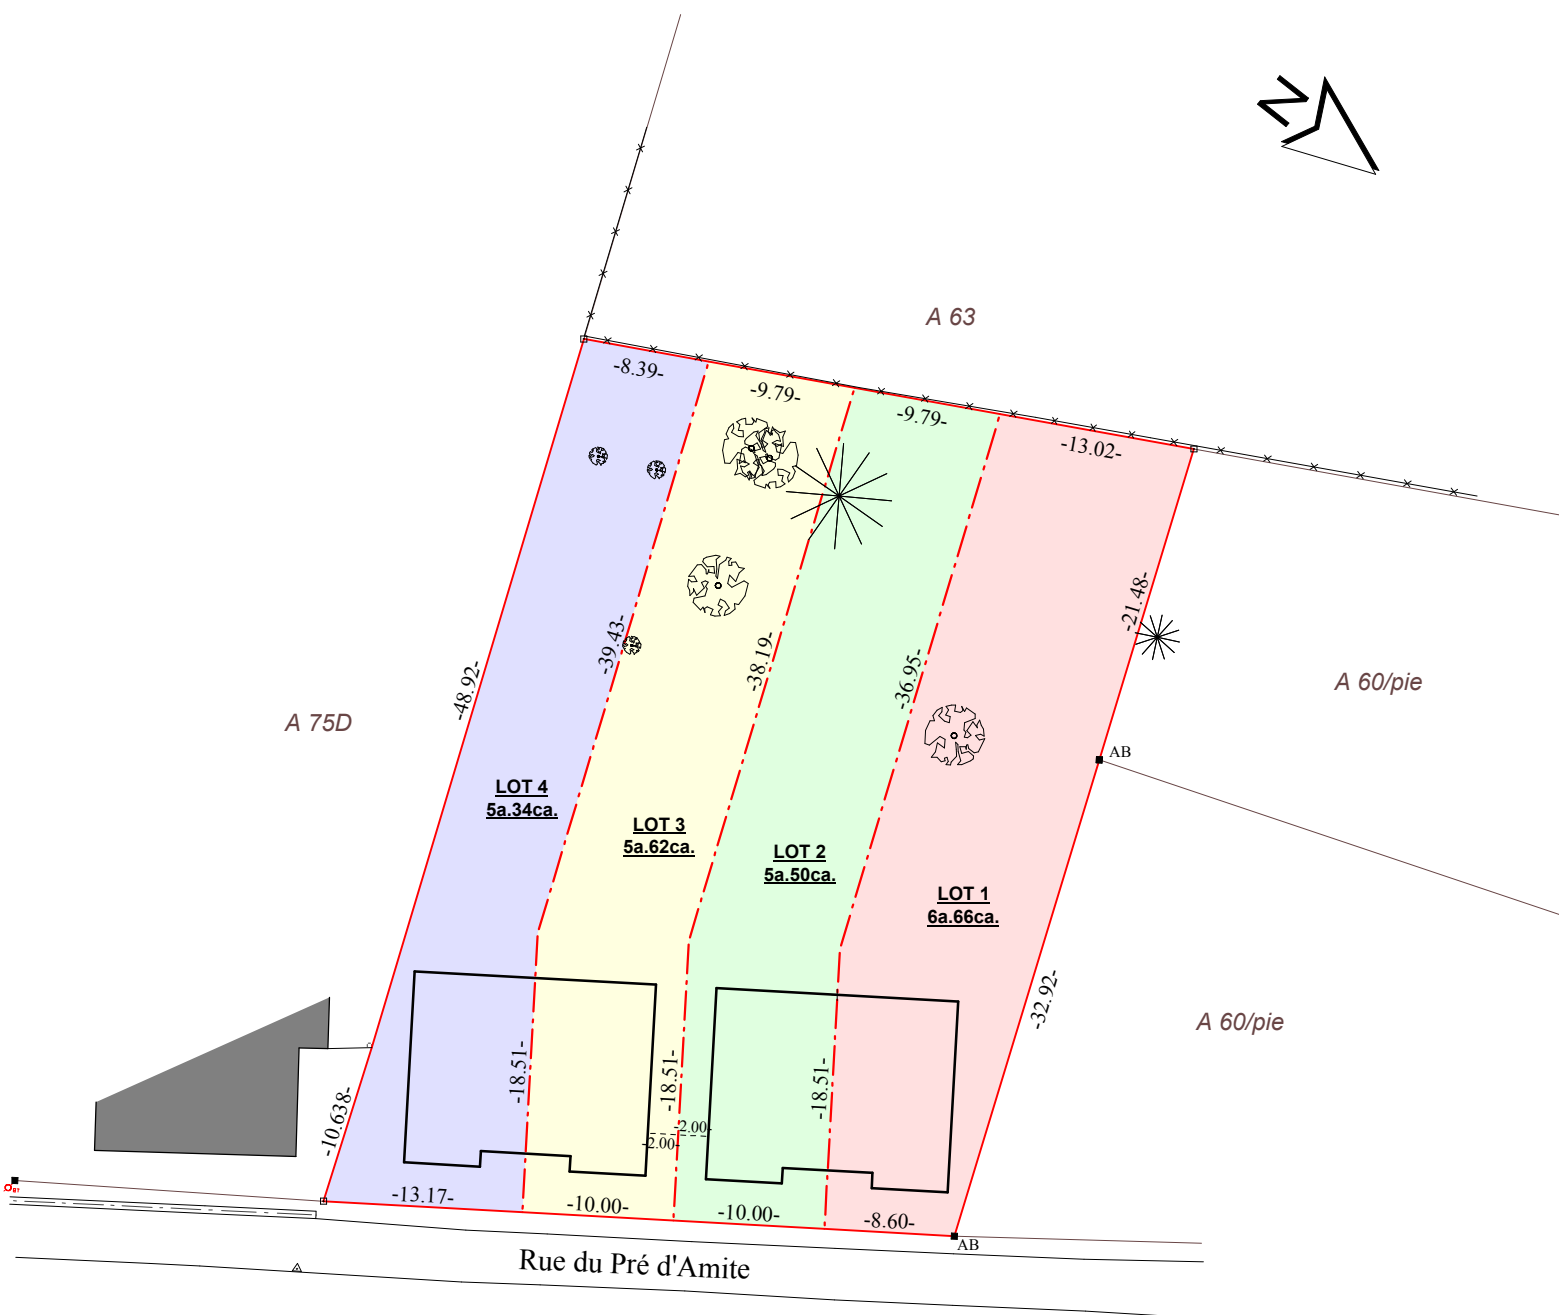

COMMUNE DE GESVES

Cadastre : 1e division/GESVES
section A n°61

DAO
&
TOPOGRAPHIE

DAO & TOPOGRAPHIE

Geoffroy Bertrand
Rue Maubry, n°12
5340 GESVES

Tél: 083/67 84 47
Gsm: 0495/32 93 02
TVA: BE 657.669.007
geoffroy.bertrand@skynet.be

BEX IMMO SPRL

Proposition de division
Echelle: 1/500

PROVISOIRE

P01b